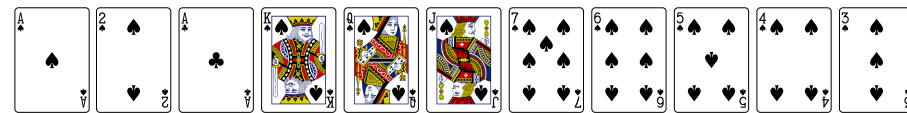

Rækkefølge v. sort trumf