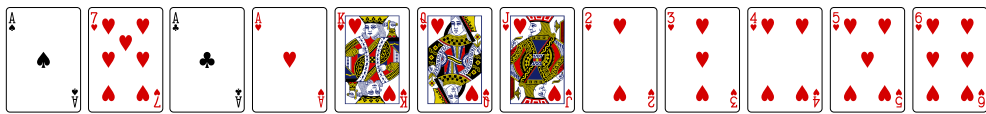

V. rød trumf