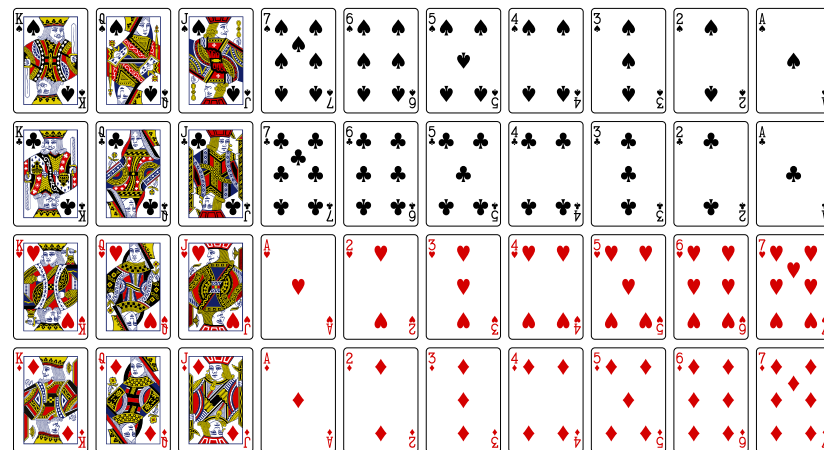

Kortenes rækkefølge i L'hombre

Der er 11 trumfer, når trumfen er sort.
Der er 12 trumfer, når trumfen er rød.

Rækkefølge ved nolo