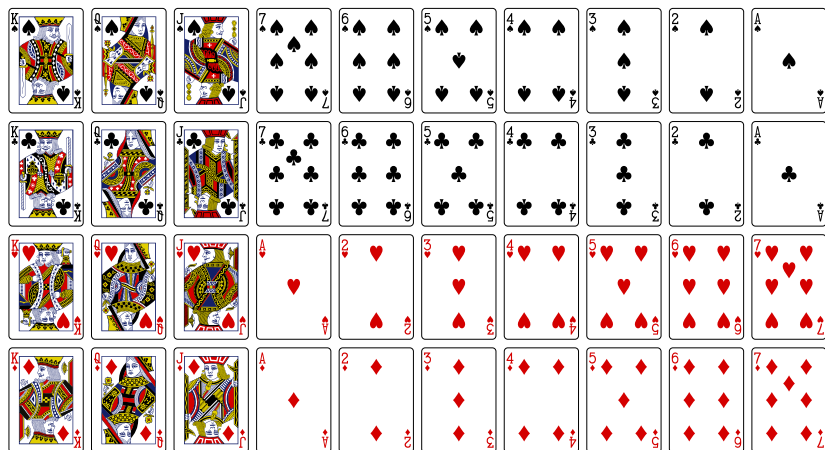

Kortenes rækkefølge i L'hombre

Der er 11 trumfer, når trumfen er sort.
Der er 12 trumfer, når trumfen er rød.

Rækkefølge ved nolo